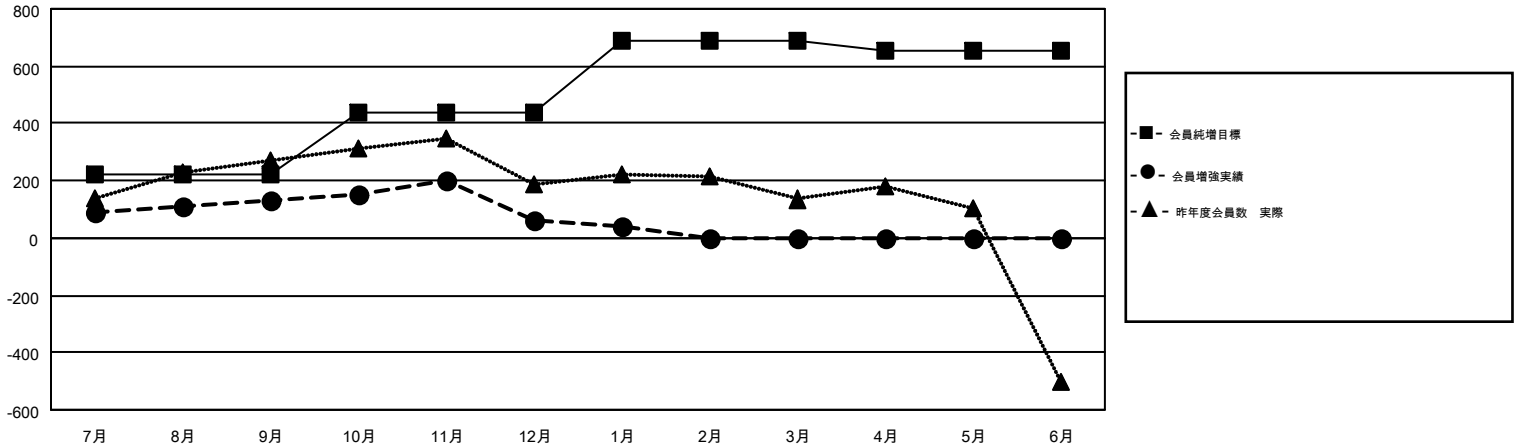

GMT MONTHLY MEMBERSHIP PROGRESS REPORT

Results as of: 1/31/2018

Multiple District 336

LOCATION: JAPAN

GMT: MASAYOSHI MARUYAMA, YASUHISA NAKAMURA

GMT会則地域 5

クラブ				名			
結果: 2017-2018				結果: 2017-2018			
四半期	新クラブ目標	新クラブ	解散クラブ	四半期	会員純増目標	会員増強実績	退会者(転籍を含む)実際
7月/8月/9月	0	1	0	7月/8月/9月	225	444	299
10月/11月/12月	1	0	1	10月/11月/12月	215	238	302
1月/2月/3月	2	0	0	1月/2月/3月	246	88	108
4月/5月/6月	1	0	0	4月/5月/6月	-30	0	0

新クラブ目標及び実績累計

会員目標及び実績累計

解散クラブ: 1	284 CLUBS OF 426 一名以上の新会員を登録	男女別
		男性 12,888 (80.80%)
		女性 3,063 (19.20%)
退会者	会員累計データを見るには、ここをクリック ク	世帯主/家族会員合計 3,919
物故会員 85		国際会費半額の家族会員 2,083
クラブ解散 16		
その他 608		
合計 709		