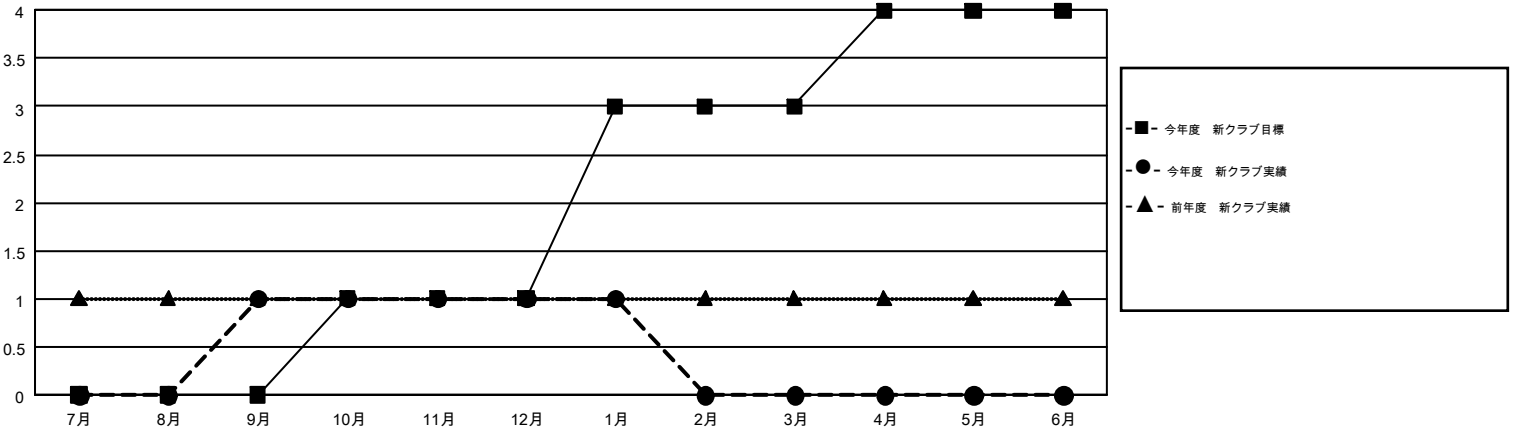

GMT MONTHLY MEMBERSHIP PROGRESS REPORT

Results as of: 1/31/2018

Multiple District 336

LOCATION: JAPAN

GMT: MASAYOSHI MARUYAMA, YASUHISA NAKAMURA

GMT会則地域 5

クラブ				名			
結果: 2017-2018				結果: 2017-2018			
四半期	新クラブ目標	新クラブ	解散クラブ	四半期	会員純増目標	会員増強実績	退会者(転籍を含む)実際
7月/8月/9月	0	1	0	7月/8月/9月	225	444	299
10月/11月/12月	1	0	1	10月/11月/12月	215	238	302
1月/2月/3月	2	0	0	1月/2月/3月	246	88	108
4月/5月/6月	1	0	0	4月/5月/6月	-30	0	0

新クラブ目標及び実績累計

会員目標及び実績累計

解散クラブ: 1	284 CLUBS OF 426 一名以上の新会員を登録	男女別
		男性 12,888 (80.80%)
		女性 3,063 (19.20%)
退会者	会員累計データを見るには、ここをクリック ク	世帯主/家族会員合計 3,919
物故会員 85		国際会費半額の家族会員 2,083
クラブ解散 16		
その他 608		
合計 709		